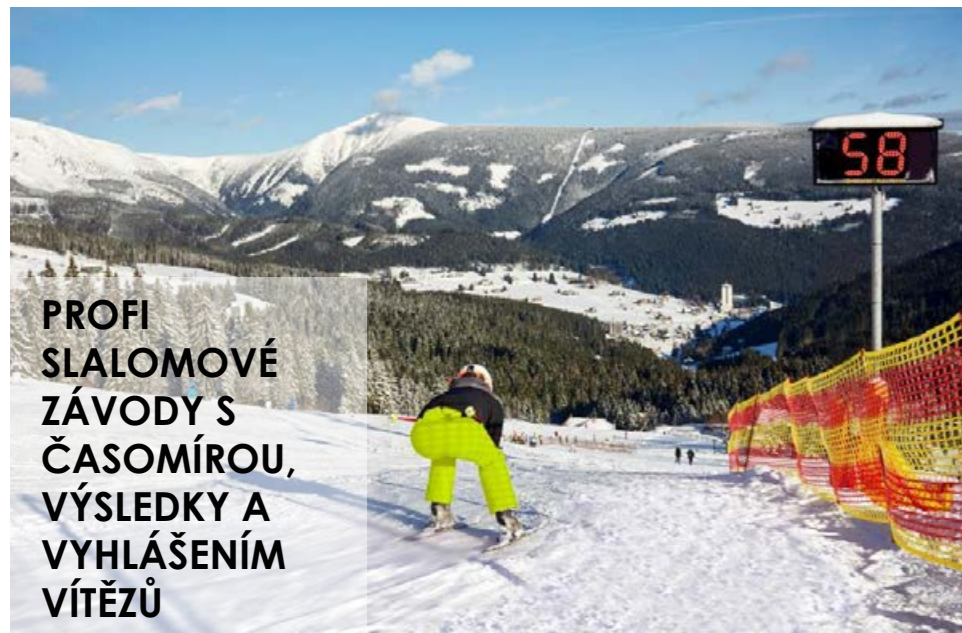

VEČERNÍ LYŽOVÁNÍ

Zima

PROFI
SLALOMOVÉ
ZÁVODY S
ČASOMÍROU,
VÝSLEDKY A
VYHLÁŠENÍM
VÍTĚZŮ

VYHLÍDKOVÉ JÍZDY ROLBOU

NA SNĚŽKU LANOVKOU ČI PĚŠKY

VÝLET NA SNĚŽNICÍCH

JÍZDY SE SKÚTREM
ČI ČTYŘKOLKOU

BOBCROSS