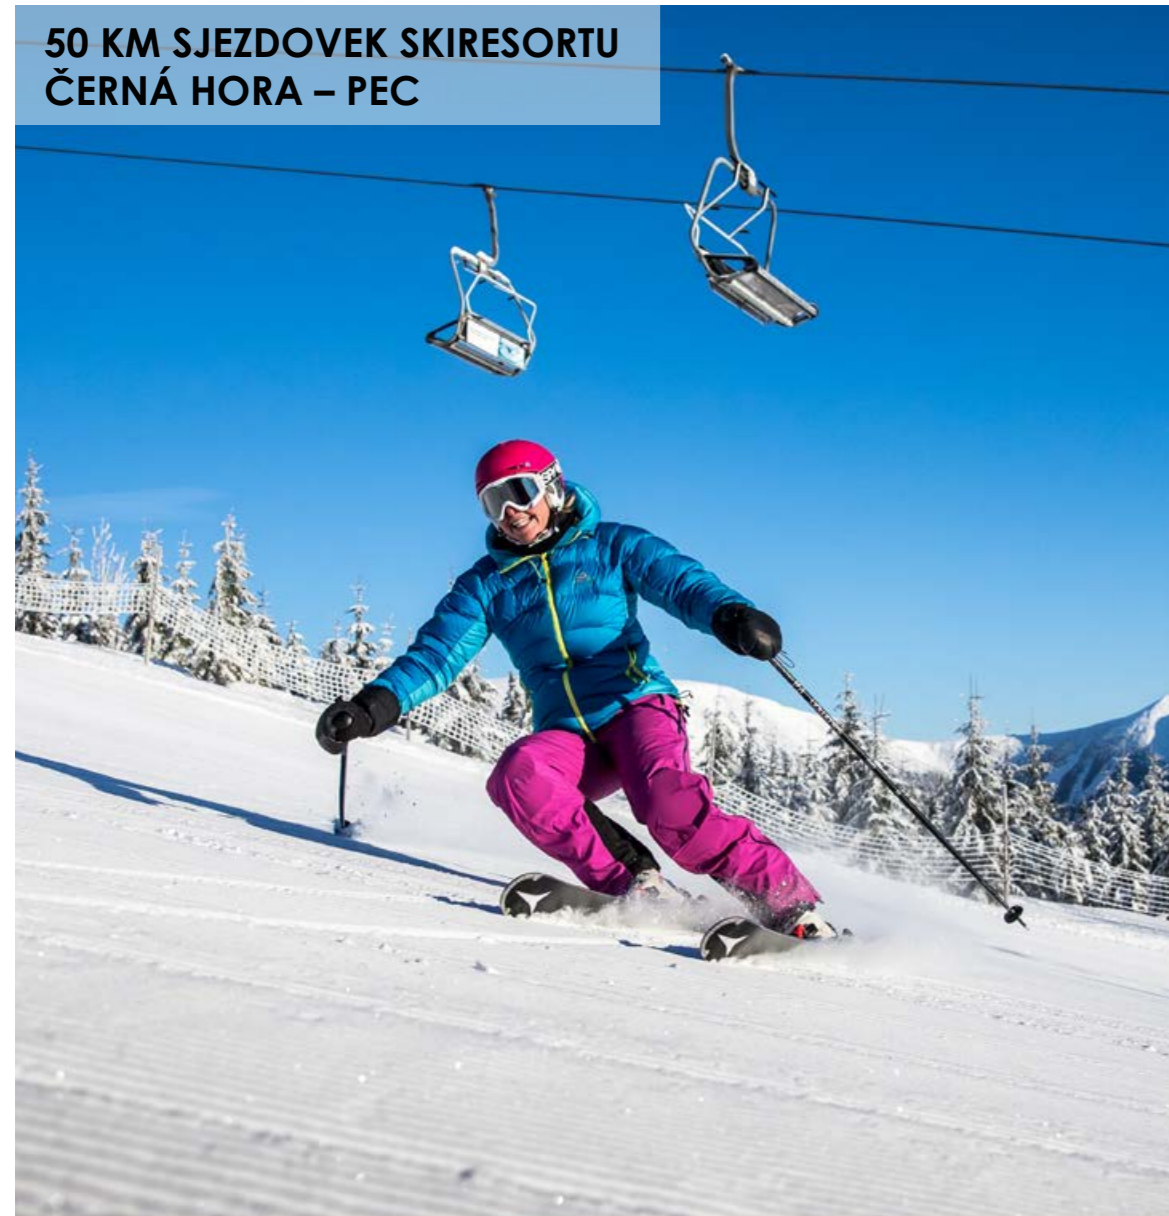

Zima

50 KM SJEZDOVEK SKIRESORTU
ČERNÁ HORA – PEC