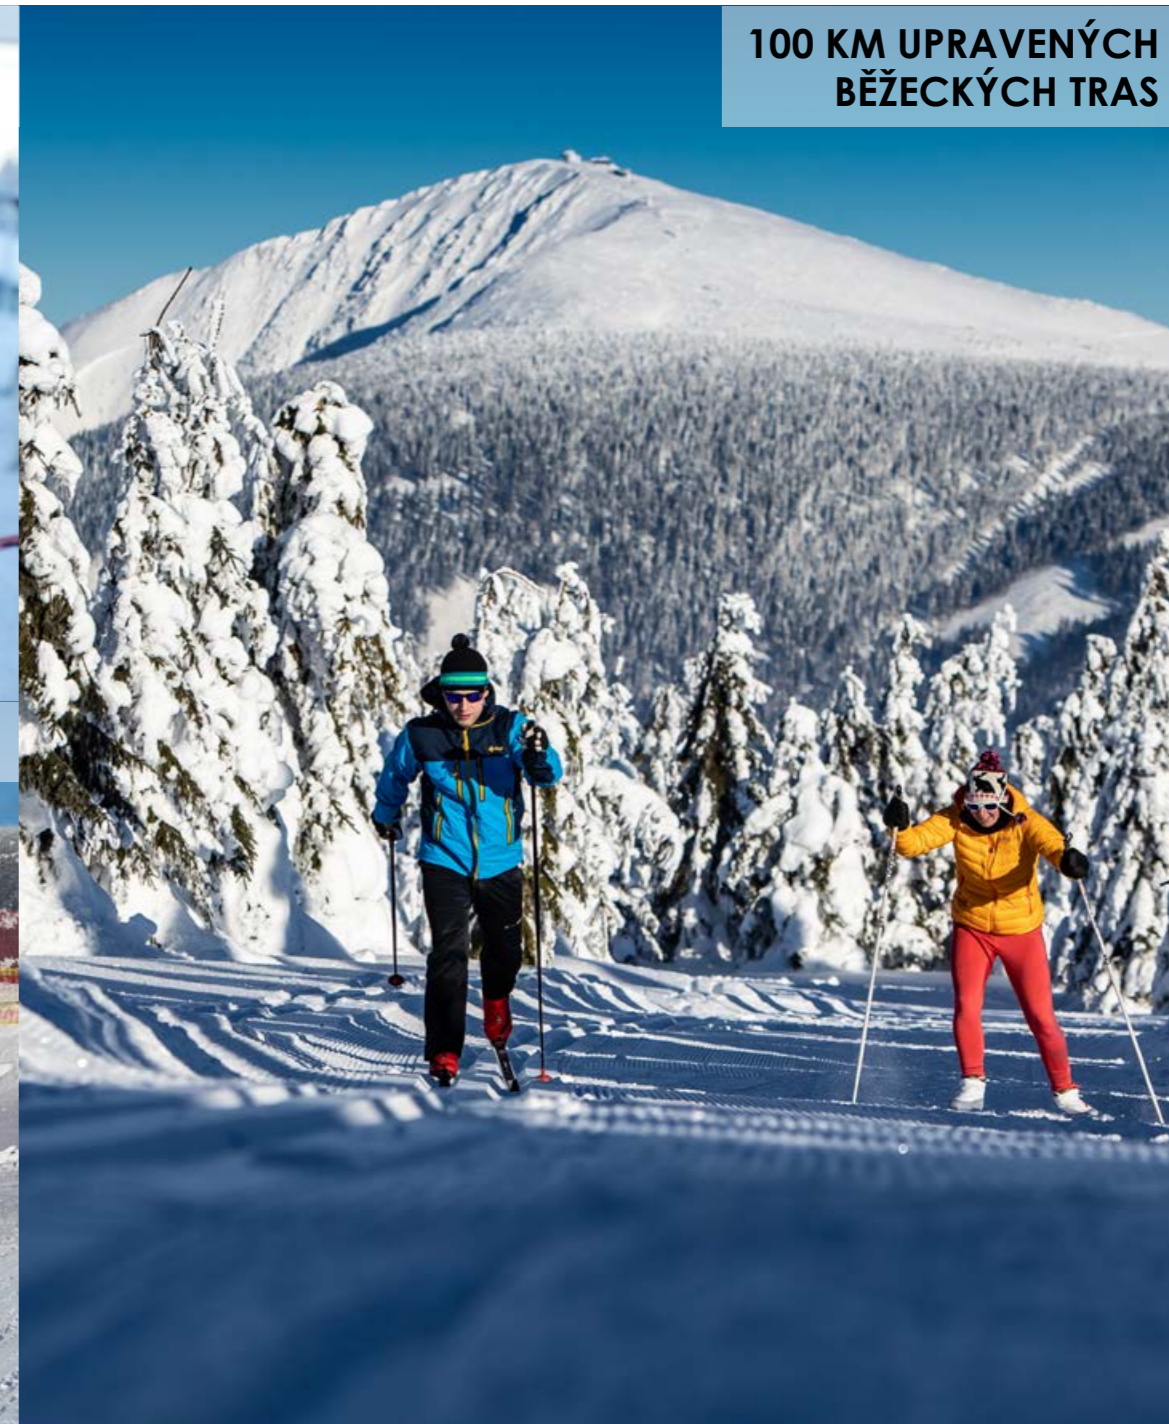

100 KM UPRAVENÝCH
BĚŽECKÝCH TRAS