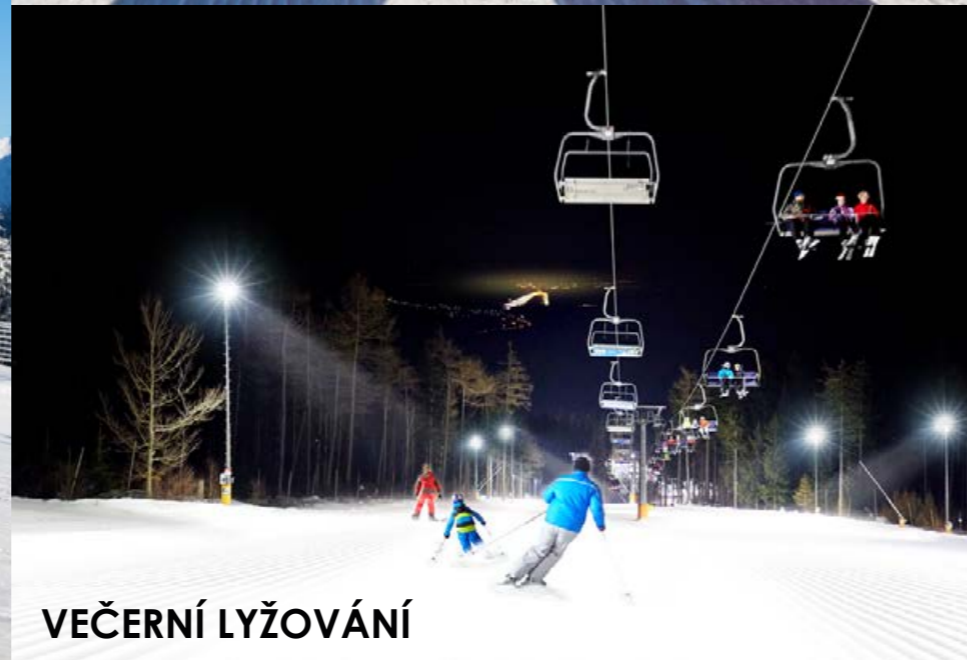

VEČERNÍ LYŽOVÁNÍ

Zima

PROFI
SLALOMOVÉ
ZÁVODY S
ČASOMÍROU,
VÝSLEDKY A
VYHLÁŠENÍM
VÍTĚZŮ

VYHLÍDKOVÉ JÍZDY ROLBOU

NA SNĚŽKU LANOVKOU ČI PĚŠKY

VÝLET NA SNĚŽNICÍCH

JÍZDY SE SKÚTREM
ČI ČTYŘKOLKOU

BOBCROSS